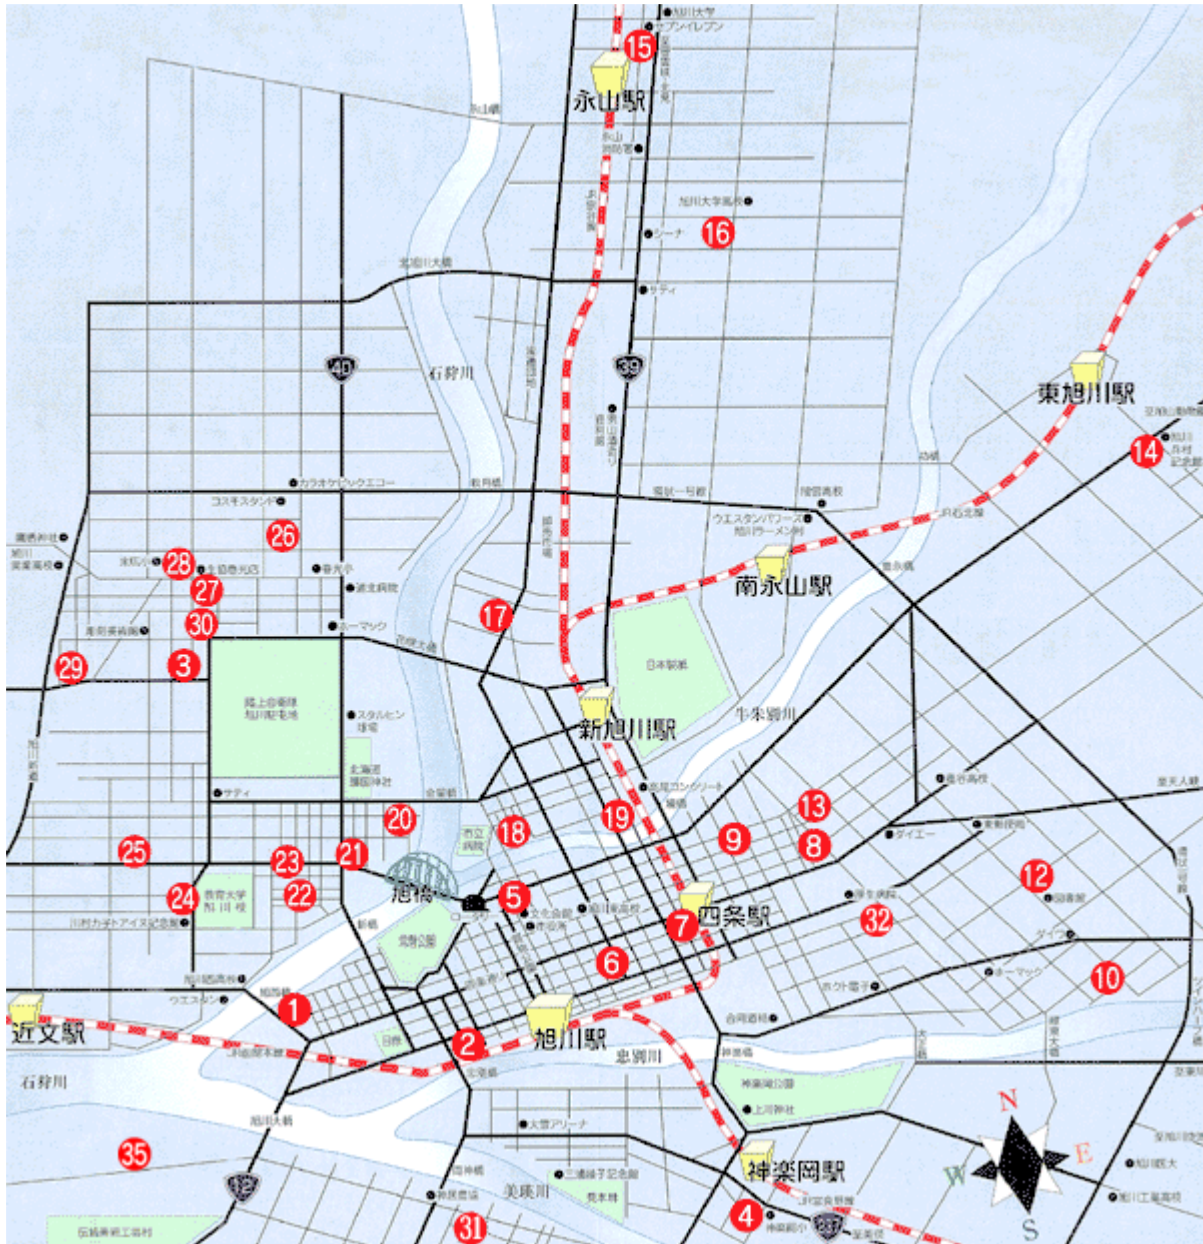

 組合加盟店紹介マップ

全道マップ > 旭川支部 > 旭川市

旭川市

1. 菊水湯

旭川市6条西6丁目
TEL/0166-22-3062
営業時間/14:00~23:00
駐車場/有
定休/第2、4金曜

2. 金栄湯

旭川市1条2丁目右4号
TEL/0166-22-3766
営業時間/14:00~22:30
駐車場/有
定休/木曜

3. こがね湯

旭川市春光町3区2条
TEL/0166-53-2625
営業時間/15:00~22:00
駐車場/有
定休/火曜

4.(有) 菊の湯

旭川市神楽5条14丁目2-17
TEL/0166-61-5744
営業時間/14:00~23:00
駐車場/有
定休/不定休

5. 旭鉦泉湯

旭川市8条9丁目左1号
0166-22-8022
営業時間/14:00~22:30
駐車場/有
定休/水曜

7.(有) 大黒湯

旭川市3条17丁目右2号
TEL/0166-23-1836
営業時間/14:00~23:00
駐車場/有
定休/不定休

8.いこい湯

旭川市5条24丁目
TEL/0166-31-3095
営業時間/14:00~22:30
駐車場/有
定休/月曜

9.福の湯

旭川市8条21丁目右1号
TEL/0166-32-2854
営業時間/14:00~23:00
駐車場/有
定休/水曜

13.豊岡湯

旭川市豊岡7条1丁目1-12
TEL/0166-31-8851
営業時間/13:00~22:00
駐車場/有
定休/金曜

14.旭湯

旭川市東旭川町南1条6丁目2-10
TEL/0166-36-1480
営業時間/15:00~22:30
駐車場/有
定休/水曜

18.亀の湯

旭川市東1条2丁目1-6
TEL/0166-26-1577
営業時間/15:00~22:00
駐車場/有
定休/月、金曜

19.羽衣湯

旭川市東8条1丁目3-12
TEL/0166-26-1593
営業時間/15:00~22:30
駐車場/有
定休/金曜

20.平和湯

旭川市大町2条1丁目
TEL/0166-51-0848
営業時間/14:00~22:30
駐車場/有
定休/火曜

21.(有)梅の湯