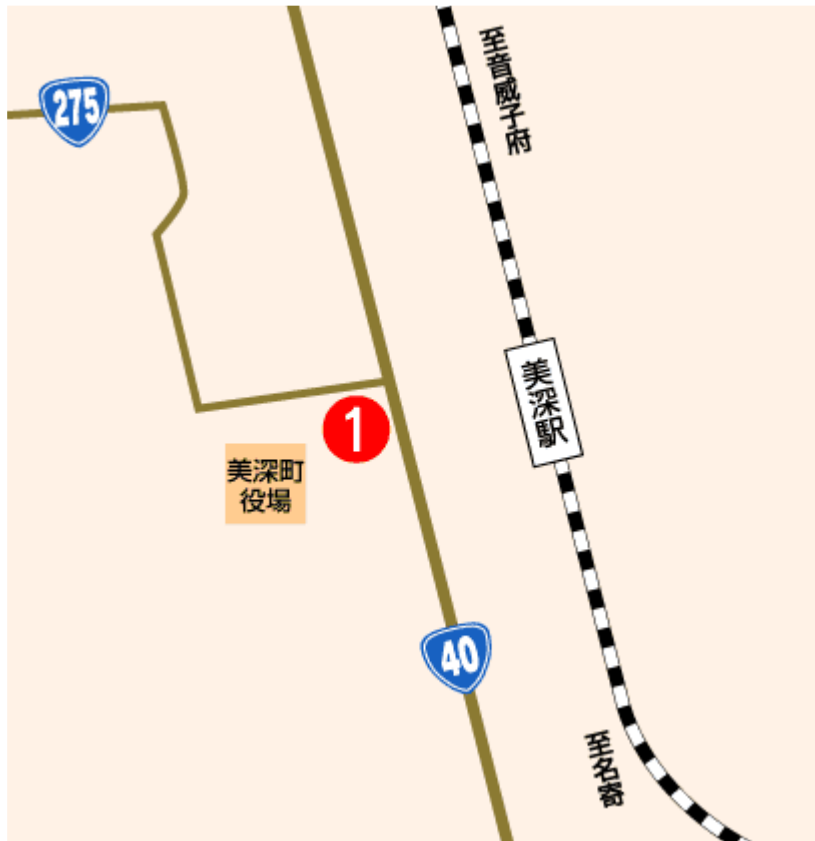

北海道公衆浴場業生活衛生同業組合ホームページ

北海道の銭湯マップ

北海道の銭湯の情報は
ここで
CHECK!

CONTENTS ▶ 組合の紹介 加盟店紹介 銭湯関連あれこれ 道浴からのお知らせ リンク集 HOME

組合加盟店紹介マップ

全道マップ>旭川支部>美深町

美深町

1.旭湯

住所／美深町大通南1丁目16
TEL／01656-2-1585
営業時間／15:00～21:00
定休／日曜

リンク及び雑誌・Webページ等への掲載については
info@kita-no-sento.comまでお問い合わせ・ご連絡をお願い申し上げます。
当サイトはNetscapeNavigator4.x、InternetExplorer4.x以上で快適にご覧いただけるよう作成されています。

Copyright (c) 2002. All rights reserved by 北海道公衆浴場業生活衛生同業組合