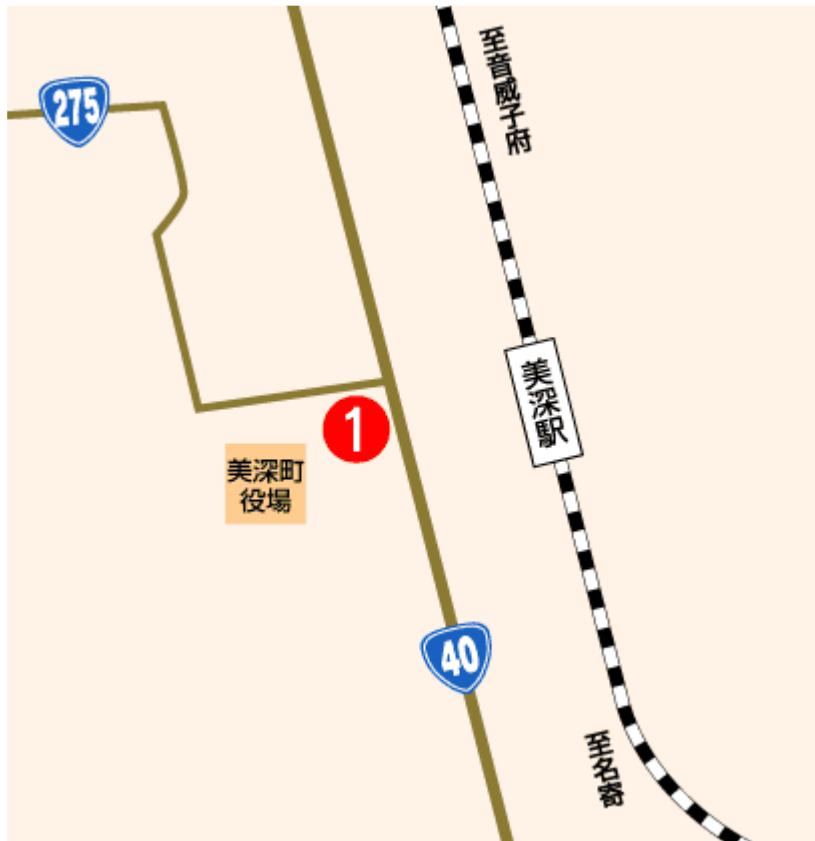

	北海道公衆浴場業生活衛生同業組合ホームページ				北海道の 銭湯の情報は ここで CHECK!		
	<h1>北海道の銭湯マップ</h1>						
<a href="#">CONTENTS</a>	<a href="#">組合の紹介</a>	<a href="#">加盟店紹介</a>	<a href="#">銭湯関連あれこれ</a>	<a href="#">道浴からのお知らせ</a>	<a href="#">リンク集</a>	<a href="#">HOME</a>	

## 組合加盟店紹介マップ

### 全道マップ > 旭川支部 > 美深町

#### 美深町